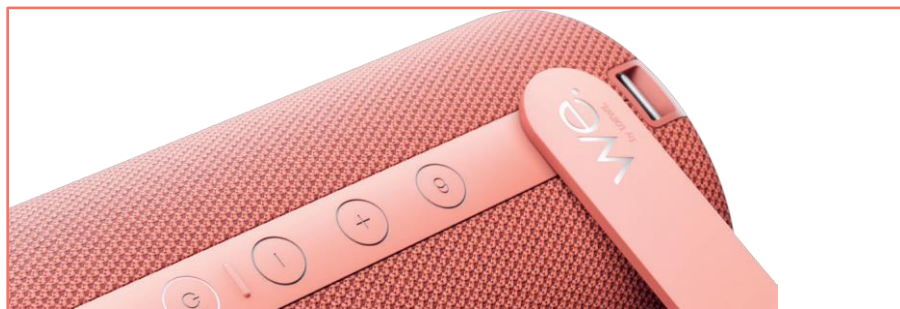

We. HEAR 2

Altavoz Bluetooth portátil

Adaptado a todas tus facetas.

El altavoz Bluetooth We. HEAR 2 tiene una potencia total de 60 vatios que garantiza una experiencia de sonido excepcional. Para momentos más extraordinarios, tan extraordinarios como tú. Para momentos geniales.

Irresistiblemente diferente.

El altavoz We. HEAR 2 está disponible en cuatro atractivos colores, para que elijas el que más te guste. Sube el volumen y disfruta. Colorido, potente e inconfundible.

Fácil de manejar.

Atractivo formato reducido en tamaño y peso, para que sea fácil de transportar y usar. Estructura resistente a las salpicaduras que lo convierte en el compañero perfecto para tus desplazamientos. Moderna batería con hasta 17 horas de autonomía y tiempo de carga reducido para que disfrutes aún más de la música.

Tamaño / Peso.

118 x 290 x 112 mm, 2 kg

Color.

Alimentación.

CA de 100 V – 240 V / 50 – 60 Hz

Datos técnicos

Tipo de dispositivo WE. by Loewe	We. HEAR 2
Referencia:	60702x10
Batería:	7,4 V / 4.000 mAh
Alimentación:	5 V / 2 A
Autonomía:	15 – 17 h
Tiempo de carga:	4 – 5 h
Potencia de salida:	2x 15 W RMS, equivale a una potencia de sonido total de 60 W
Resistencia al agua:	IPX6
Versión Bluetooth:	V5.0
Potencia/rango de frecuencias Bluetooth:	Potencia máxima <10 mW a 2.402- 2.480 MHz
Protocolos Bluetooth:	A2DP, AVRCP
Dimensiones (An x Al x F):	125 x 290 x 121 mm
Peso:	2 kg
Temperatura ambiente:	0° C – 40° C
Humedad relativa (sin condensación):	20 – 70%

Especificaciones en mm: An = ancho, Al = alto, F = fondo del producto

Información de producto

We. HEAR 2

Situación: mayo de 2021

we.
by LOEWE.